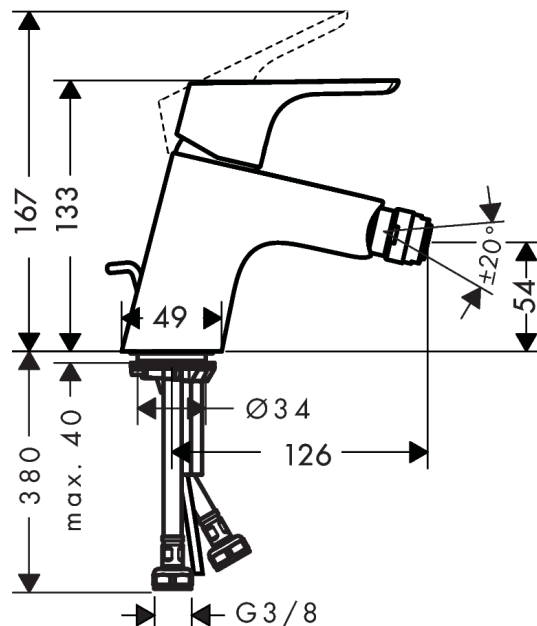

Focus

Jednoručna miješalica za bide s odvodnim setom sa šipkom za zatvaranje

Završne obrade: krom Broj artikla: 31920000

Opis

Značajke proizvoda

- Perlator s kugličnim zglobovima
- S fiksnim izljevom
- normalan mlaz
- Količina protoka: 7,2 l/min
- keramička kartuša
- Prilagodljivo ograničenje temperature
- Komplet za odvod sa šipkom za zatvaranje G 1¼
- Prikladno za proto#ne grija#e
- Stupanj buke: I

Tehnologija

Slika proizvoda

Mjerna skica

Dijagram protoka